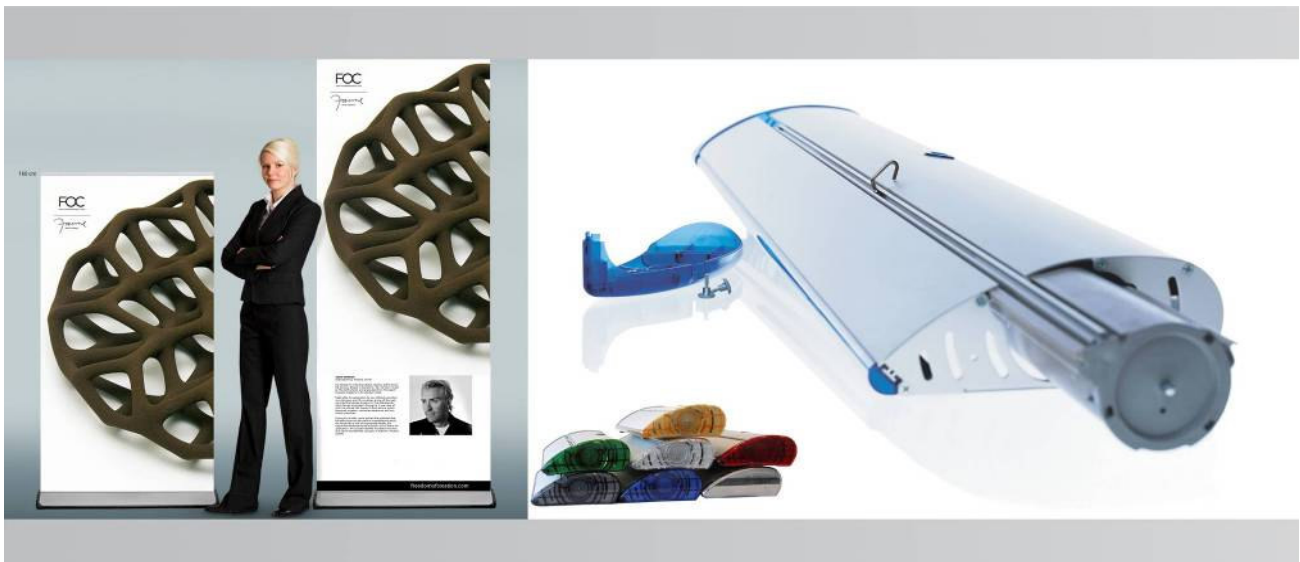

Grafik

Grafik		85 x 218cm	170,00
Grafik		100 x 218cm	185,00

Beleuchtung

L3-BLA-50	Expand Spotlight 50W, EU-Standard		76,50
401816-01	Ersatzbirne, 50 W		2,50

Zubehör

402186-80	Austauschkassette inkl. Klemmprofil	85 cm	101,00
402186-81	Austauschkassette inkl. Klemmprofil	100 cm	111,00