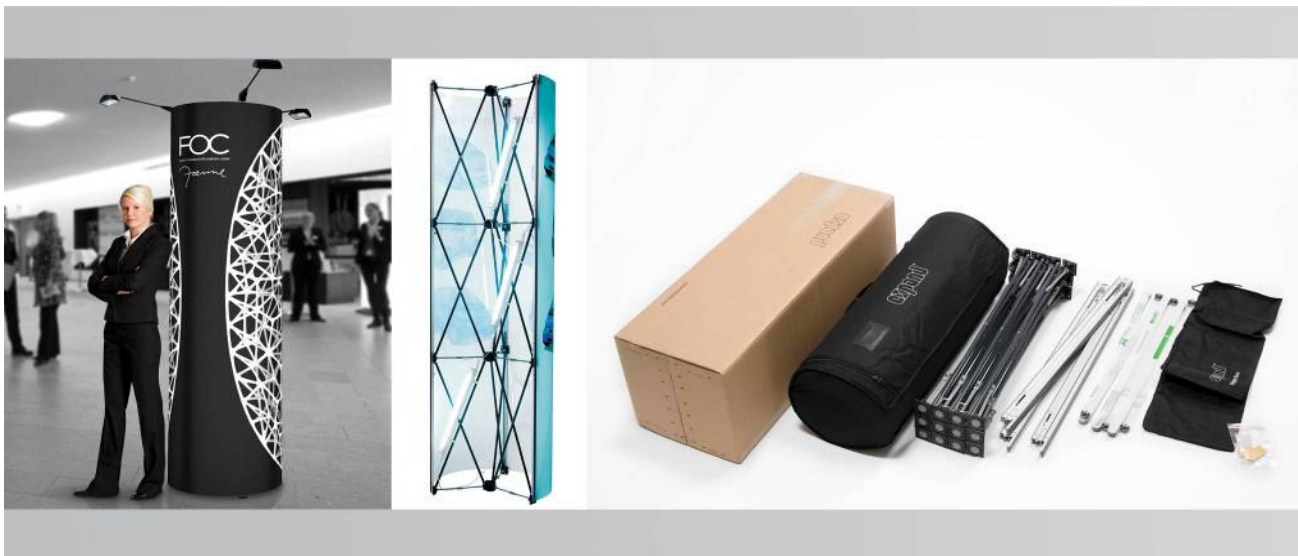

Expand Preisliste 2010 in EUR

ART. NR	BESCHREIBUNG	GRÖSSE	PREIS (EUR)
Expand Tower			
	<i>inkl. Magnetschienen, Panelaufnahmen und Verstärkungsprofile</i>	Höhe x Diameter	
10830G	Expand Tower, 3 Felder inkl. Nylontasche	225 x 66 cm	686,00
10840G	Expand Tower, 4 Felder, inkl. Expand PodiumBox	300 x 66 cm	1 059,00
Grafik			
	Grafik Tower 3 Felder	3 Bahnen à 690x2235mm	225,00
	Grafik Tower 4 Felder	3 Bahnen à 690x2968mm	280,00
Beleuchtung			
16423	Beleuchtungsset, 3x16W Leuchtstoffröhren		118,00
16424	Beleuchtungsset, 4x16W Leuchtstoffröhren		159,00
L2-BLA-200	Expand Spotlight 200W, EU-standard		83,50
401959-01	Ersatzbirne für L2-BLA-200, 150W 230V		8,50